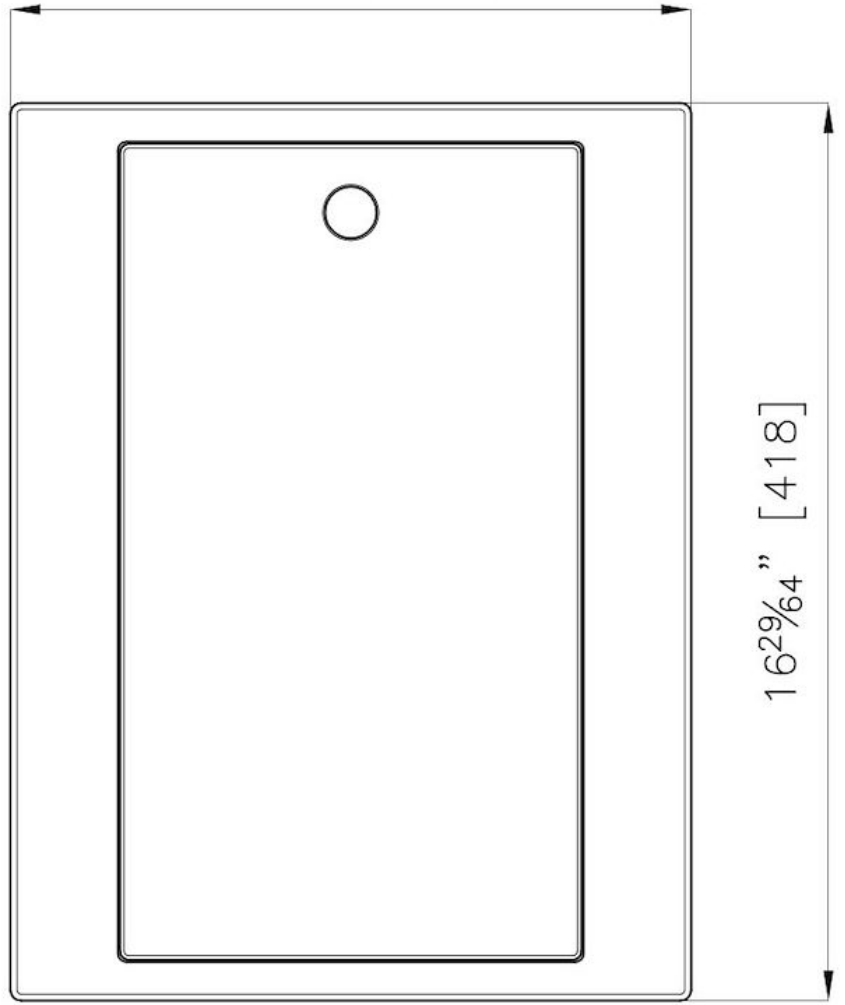

## Tagliere Twin in HDPE

Accessori e Complementi

Codice: 8644 101

### DETTAGLI

Materiale HDPE

---

Accessori lavelli Taglieri in HDPE e kit

---

Dimensioni 31,7x41,8 cm

---

## DATI TECNICI

$1\frac{9}{32}$ " [15]

$12\frac{3}{64}$ " [317]

$16\frac{29}{64}$ " [418]