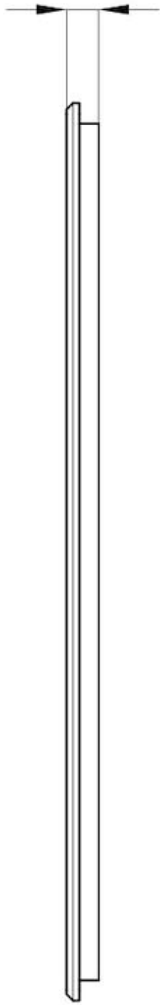

## Tagliere Twin in HDPE

Accessori e Complementi

Codice: 8644 101

### DETTAGLI

Materiale HDPE

---

Accessori lavelli Taglieri in HDPE e kit

---

Dimensioni 31,7x41,8 cm

---

## DATI TECNICI

$1\frac{9}{32}$ " [15]

$12\frac{3}{64}$ " [317]

$16\frac{29}{64}$ " [418]